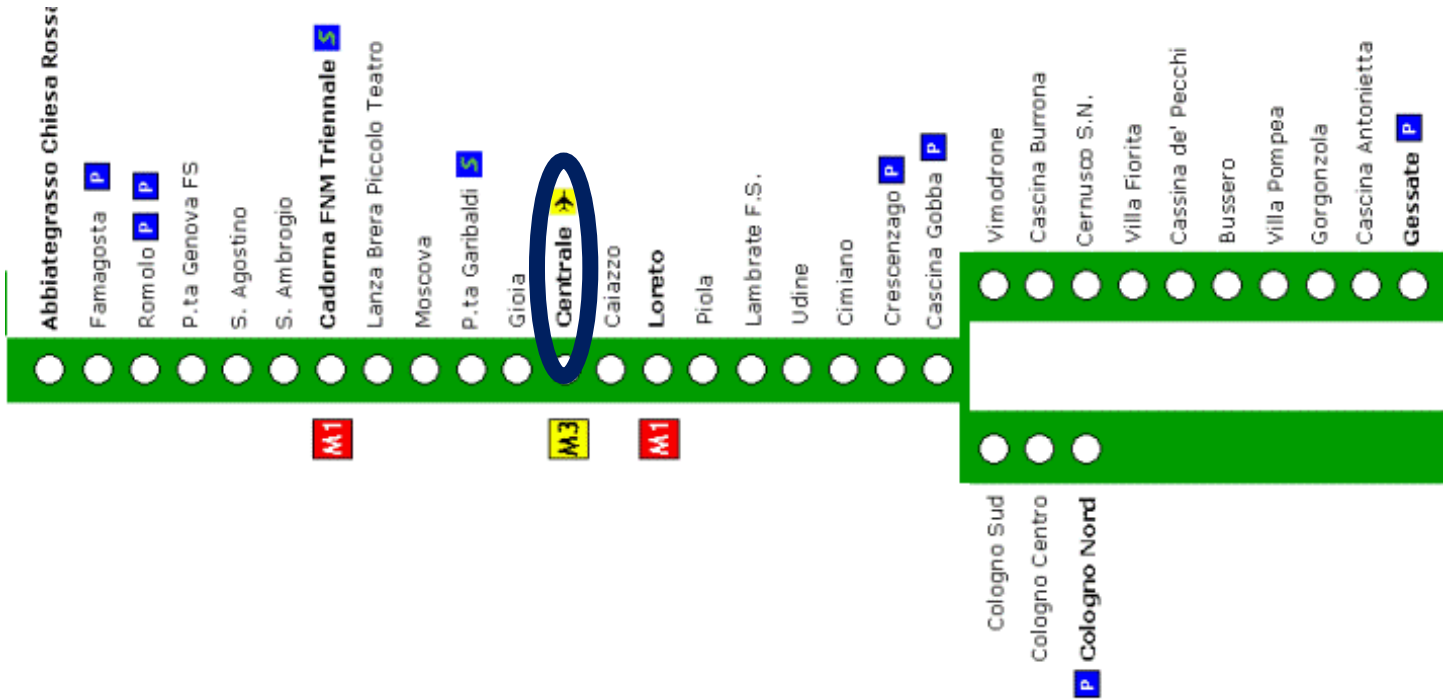

COME RAGGIUNGERCI

- DALLA STAZIONE CENTRALE

- PRENDERE LA METROPOLITANA M2 (VERDE) DALLA STAZIONE CENTRALE IN DIREZIONE ABBIATEGRASSO

- SCENDERE ALLA FERMATA CADORNA FN

3. PERCORRERE VIA CARDUCCI
4. AL SEMAFORO GIRARE A SINISTRA E PRENDERE CORSO MAGENTA
5. DOPO LA CHIESA DI SAN MAURIZIO SVOLTARE A DESTRA

6. FOTO DEL PORTONE DI INGRESSO DI VIA BERNARDINO LUINI N°5