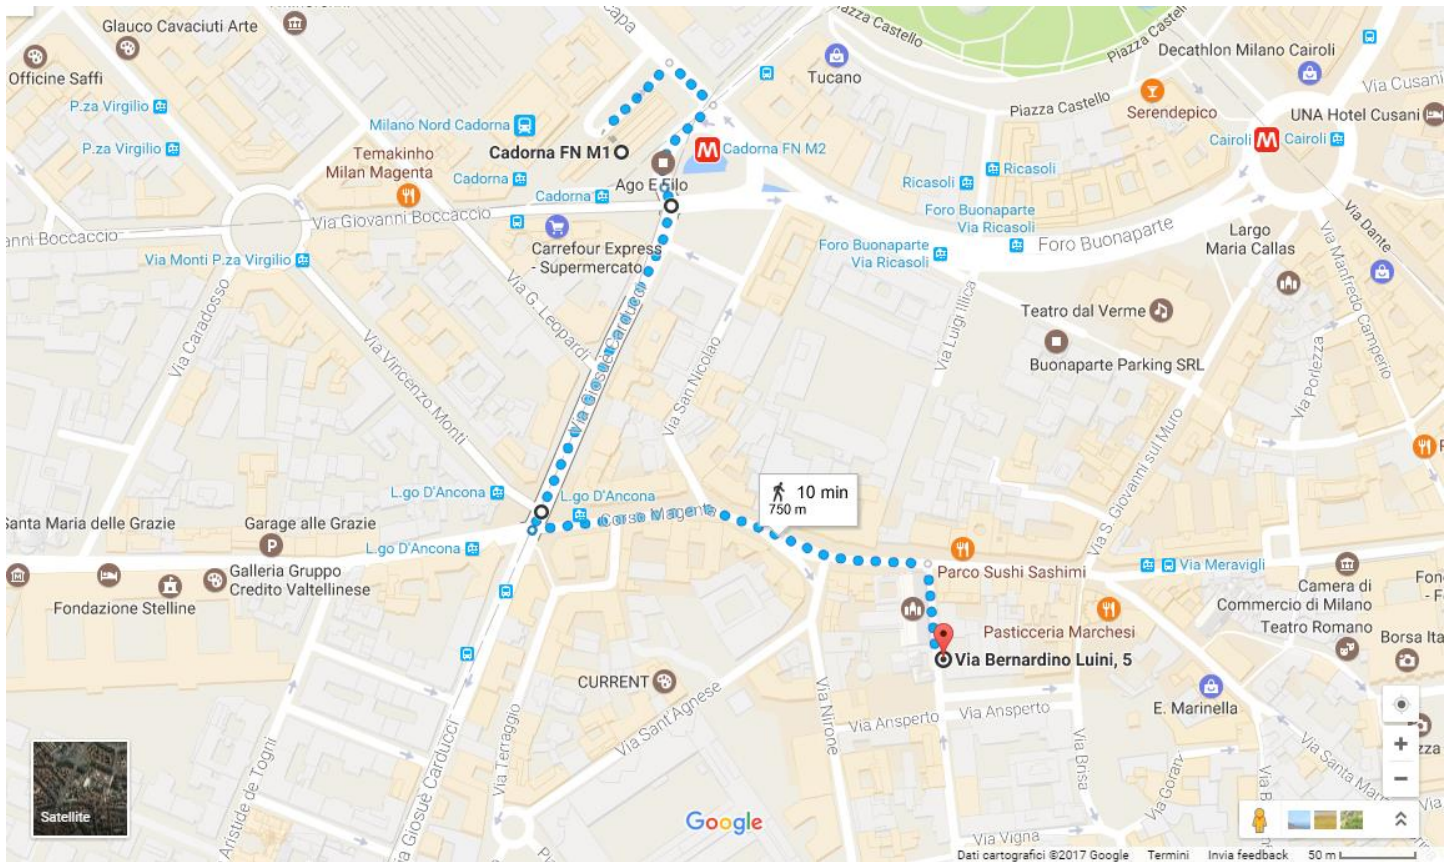

COME RAGGIUNGERCI

- DALLA STAZIONE CENTRALE

- PRENDERE LA METROPOLITANA M2 (VERDE) DALLA STAZIONE CENTRALE IN DIREZIONE ABBIATEGRASSO

- SCENDERE ALLA FERMATA CADORNA FN

3. PERCORRERE VIA CARDUCCI
4. AL SEMAFORO GIRARE A SINISTRA E PRENDERE CORSO MAGENTA
5. DOPO LA CHIESA DI SAN MAURIZIO SVOLTARE A DESTRA

6. FOTO DEL PORTONE DI INGRESSO DI VIA BERNARDINO LUINI N°5