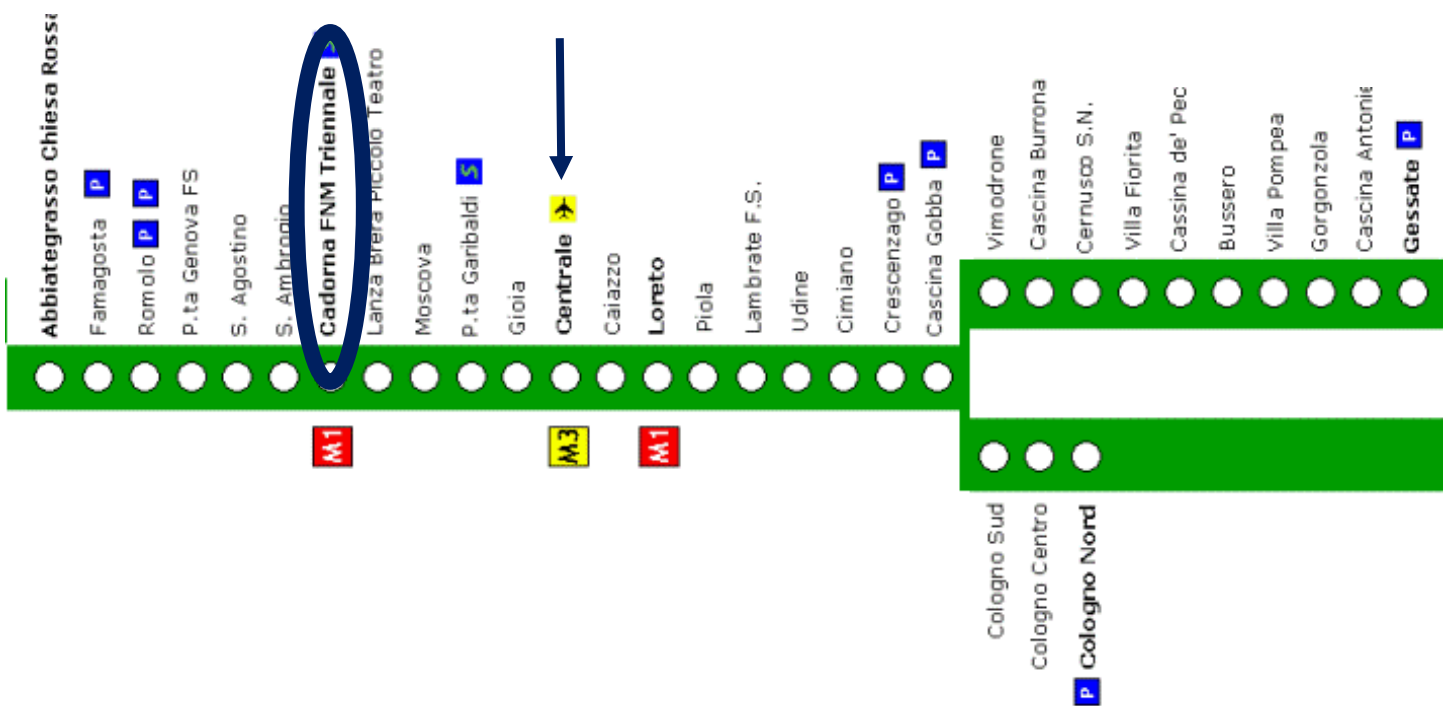

COME RAGGIUNGERCI

- DALLA STAZIONE CENTRALE

- PRENDERE LA METROPOLITANA M2 (VERDE) DALLA STAZIONE CENTRALE IN DIREZIONE ABBIATEGRASSO

- SCENDERE ALLA FERMATA CADORNA FN

3. PERCORRERE VIA CARDUCCI
4. AL SEMAFORO GIRARE A SINISTRA E PRENDERE CORSO MAGENTA
5. DOPO LA CHIESA DI SAN MAURIZIO SVOLTARE A DESTRA

6. FOTO DEL PORTONE DI INGRESSO DI VIA BERNARDINO LUINI N°5